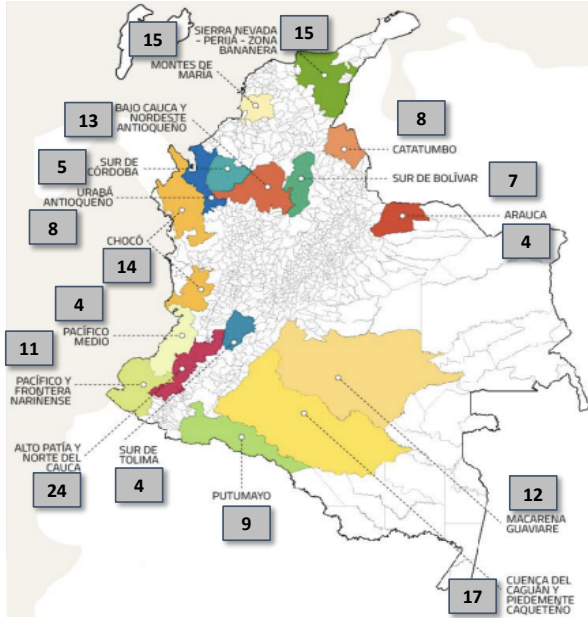

SUBREGIONES Y MUNICIPIOS PDET

jun-21

SUBREGIÓN PDET	MUNICIPIOS
1. ALTO PATÍA Y NORTE DEL CAUCA	24
2. ARAUCA	4
3. BAJO CAUCA Y NORDESTE ANTIOQUEÑO	13
4. CATATUMBO	8
5. CHOCÓ	14
6. CUENCA DEL CAGUÁN Y PIEDEMONTES CAQUETEÑO	17
7. MACARENA GUAVIARE	12
8. MONTES DE MARÍA	15
9. PACÍFICO MEDIO	4
10. PACÍFICO Y FRONTERA NARIÑENSE	11
11. PUTUMAYO	9
12. SIERRA NEVADA-PERIJÁ-ZONA BANANERA	15
13. SUR DE BOLÍVAR	7
14. SUR DE CÓRDOBA	5
15. SUR DEL TOLIMA	4
16. URABÁ ANTIOQUEÑO	8
TOTAL MUNICIPIOS	170

SUBREGION	DEPARTAMENTO	MUNICIPIO
ALTO PATÍA Y NORTE DEL CAUCA	CAUCA	ARGELIA
	CAUCA	BALBOA
	CAUCA	BUENOS AIRES
	CAUCA	CAJIBÍO
	CAUCA	CALDONO
	CAUCA	CALOTO
	CAUCA	CORINTO
	CAUCA	EL TAMBO
	CAUCA	JAMBALÓ
	CAUCA	MERCADERES
	CAUCA	MIRANDA
	CAUCA	MORALES
	CAUCA	PATÍA
	CAUCA	PIENDAMÓ
	CAUCA	SANTANDER DE QUILICHAO
	CAUCA	SUÁREZ
	CAUCA	TORIBIO
	NARIÑO	CUMBITARA
	NARIÑO	EL ROSARIO
	NARIÑO	LEIVA
NARIÑO	LOS ANDES	
NARIÑO	POLICARPA	
VALLE DEL CAUCA	FLORIDA	
VALLE DEL CAUCA	PRADERA	
ARAUCA	ARAUCA	ARAUQUITA
	ARAUCA	FORTUL
	ARAUCA	SARAVENA
	ARAUCA	TAME
BAJO CAUCA Y NORDESTE ANTIOQUEÑO	ANTIOQUIA	AMALFI
	ANTIOQUIA	ANORÍ
	ANTIOQUIA	BRICEÑO
	ANTIOQUIA	CÁCERES
	ANTIOQUIA	CAUCASIA
	ANTIOQUIA	EL BAGRE
	ANTIOQUIA	ITUANGO
	ANTIOQUIA	NECHÍ
	ANTIOQUIA	REMEDIOS
	ANTIOQUIA	SEGOVIA
	ANTIOQUIA	TARAZÁ
	ANTIOQUIA	VALDIVIA
	ANTIOQUIA	ZARAGOZA
	NORTE DE SANTANDER	CONVENCIÓN
NORTE DE SANTANDER	EL CARMEN	